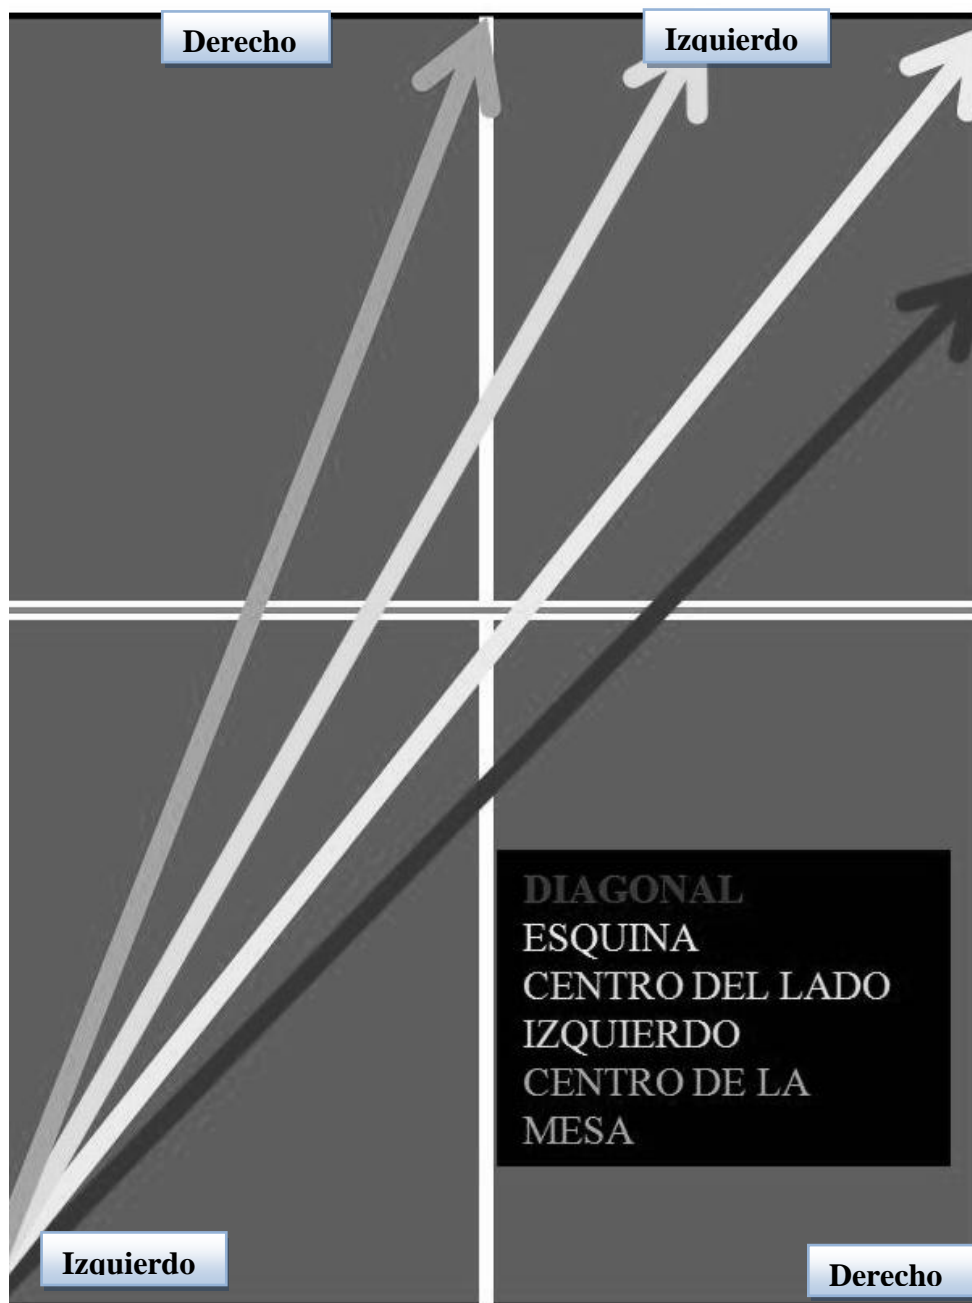

Tabla 2. Velocidad de la pelota, tiempo de llegada, velocidad de desplazamiento del sujeto, Pelotas por segundo.

Dirección: se refiere a la zona específica donde se colocara la pelota.

Figura 1. Lados y dirección de colocación de la mesa. (vista superior o plano transversal)

Distancia o Zona: es una magnitud escalar que siempre es positiva y es la longitud de la trayectoria, se mide con respecto a un origen tomado libremente por el observador, en el caso del tenis de mesa con respecto a la malla. Puede ser cerca de la malla (corto), profundo a la línea final de la mesa. (Figura 2)

Figura 2. Zonas de Colocación (vista superior o plano transversal)

Velocidad Angular o Rotación: Se define como el ángulo girado por una unidad de tiempo. Es el movimiento de cambio de orientación de un sólido extenso de forma que, dado un punto cualquiera del mismo, este permanece a una distancia constante del eje de rotacional. (Efecto; Figura 3)