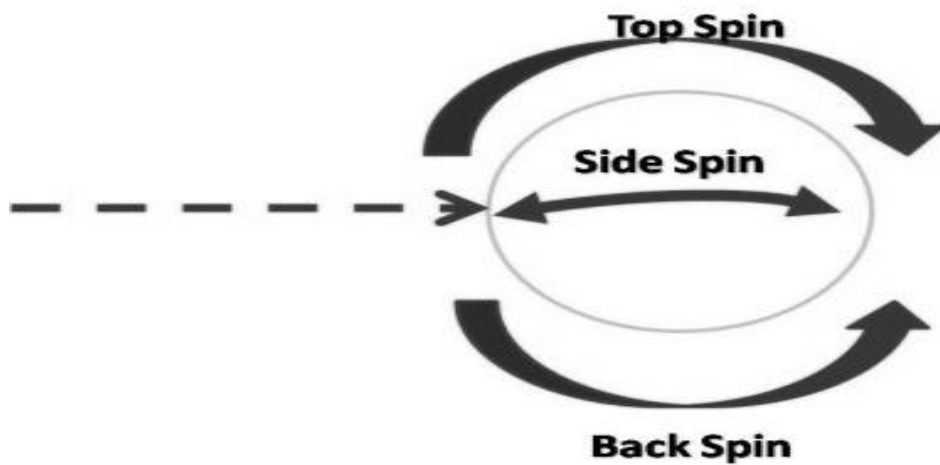

Tabla 2. Velocidad de la pelota, tiempo de llegada, velocidad de desplazamiento del sujeto, Pelotas por segundo.

Dirección: se refiere a la zona específica donde se colocara la pelota.

Figura 1. Lados y dirección de colocación de la mesa. (vista superior o plano transversal)

Distancia o Zona: es una magnitud escalar que siempre es positiva y es la longitud de la trayectoria, se mide con respecto a un origen tomado libremente por el observador, en el caso del tenis de mesa con respecto a la malla. Puede ser cerca de la malla (corto), profundo a la línea final de la mesa. (Figura 2)

Figura 2. Zonas de Colocación (vista superior o plano transversal)

Velocidad Angular o Rotación: Se define como el ángulo girado por una unidad de tiempo. Es el movimiento de cambio de orientación de un sólido extenso de forma que, dado un punto cualquiera del mismo, este permanece a una distancia constante del eje de rotacional. (Efecto; Figura 3)

Figura 3. Diferentes Rotaciones (Tomado de ITTF Manual Avanzado)

Trayectoria: es la es el lugar geométrico de las posiciones sucesivas por las que pasa la pelota en su movimiento. La trayectoria depende del sistema de referencia en el que se describa el movimiento; es decir el punto de vista del observador. (Figura 4-5)