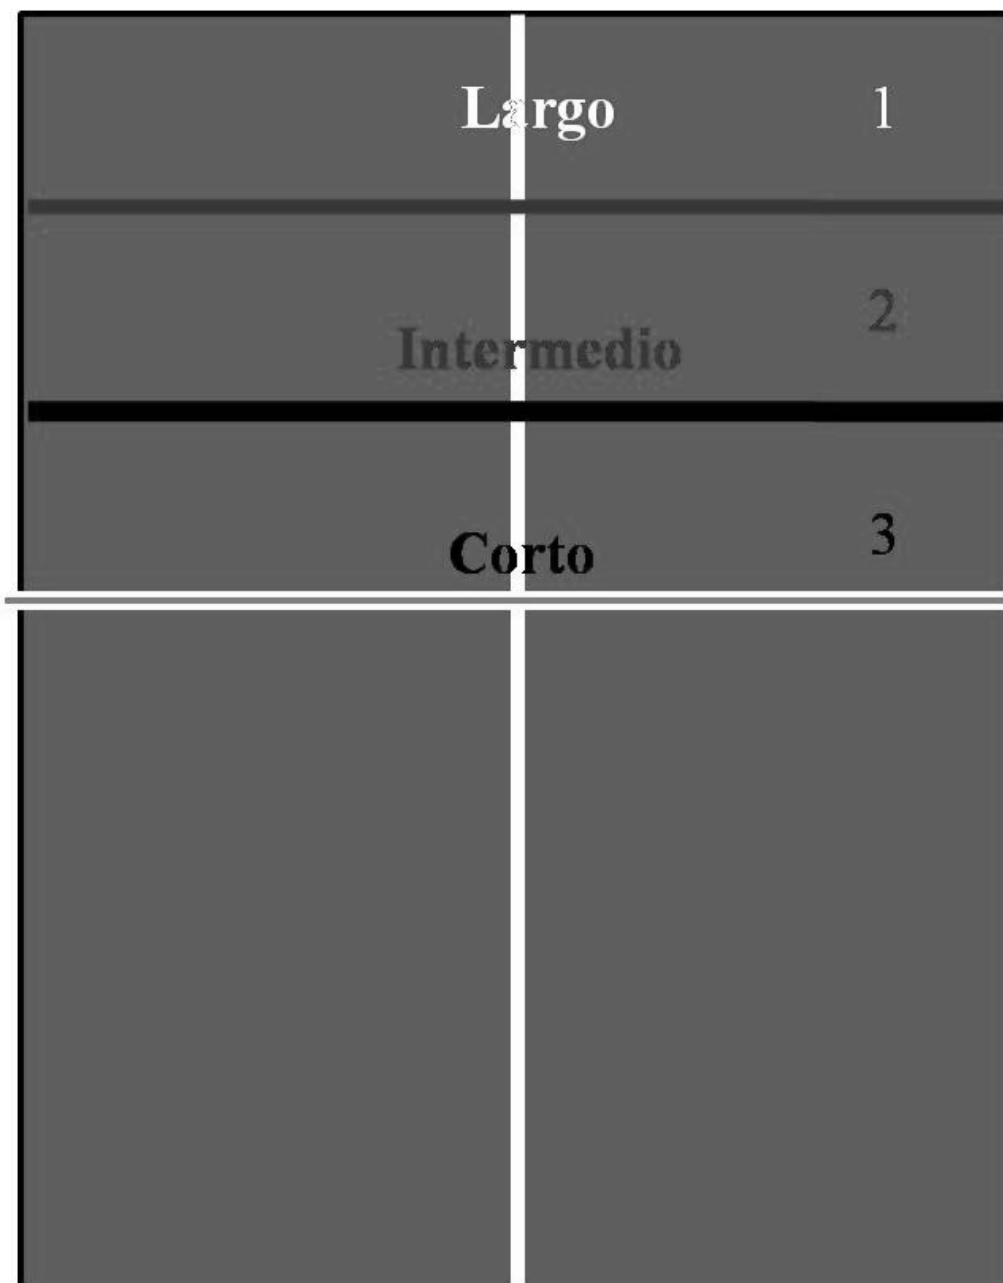

Tabla 2. Velocidad de la pelota, tiempo de llegada, velocidad de desplazamiento del sujeto, Pelotas por segundo.

Dirección: se refiere a la zona específica donde se colocara la pelota.

Figura 1. Lados y dirección de colocación de la mesa. (vista superior o plano transversal)

Distancia o Zona: es una magnitud escalar que siempre es positiva y es la longitud de la trayectoria, se mide con respecto a un origen tomado libremente por el observador, en el caso del tenis de mesa con respecto a la malla. Puede ser cerca de la malla (corto), profundo a la línea final de la mesa. (Figura 2)

Figura 2. Zonas de Colocación (vista superior o plano transversal)

Velocidad Angular o Rotación: Se define como el ángulo girado por una unidad de tiempo. Es el movimiento de cambio de orientación de un sólido extenso de forma que, dado un punto cualquiera del mismo, este permanece a una distancia constante del eje de rotacional. (Efecto; Figura 3)