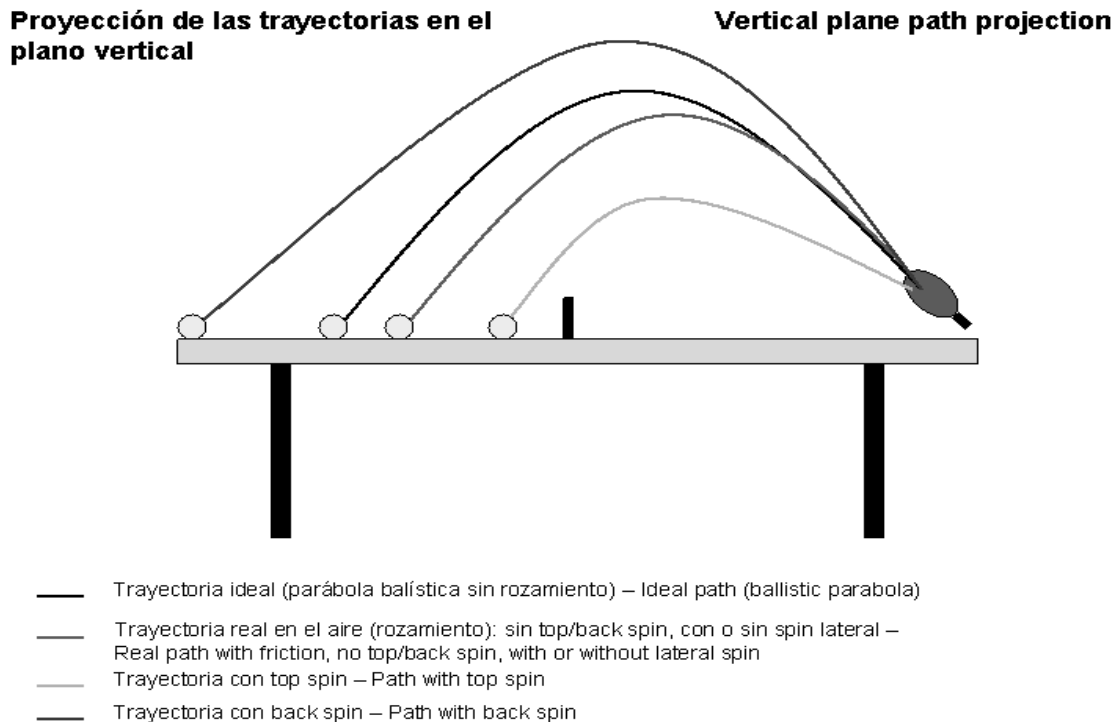

Distancia o Zona: es una magnitud escalar que siempre es positiva y es la longitud de la trayectoria, se mide con respecto a un origen tomado libremente por el observador, en el caso del tenis de mesa con respecto a la malla. Puede ser cerca de la malla (corto), profundo a la línea final de la mesa. (Figura 2)

Figura 2. Zonas de Colocación (vista superior o plano transversal)

Velocidad Angular o Rotación: Se define como el ángulo girado por una unidad de tiempo. Es el movimiento de cambio de orientación de un sólido extenso de forma que, dado un punto cualquiera del mismo, este permanece a una distancia constante del eje de rotacional. (Efecto; Figura 3)

Figura 3. Diferentes Rotaciones (Tomado de ITTF Manual Avanzado)

Trayectoria: es la es el lugar geométrico de las posiciones sucesivas por las que pasa la pelota en su movimiento. La trayectoria depende del sistema de referencia en el que se describa el movimiento; es decir el punto de vista del observador. (Figura 4-5)

Figura 4. Trayectorias de la pelota (vista lateral o plano sagital)

Figura 5. Trayectorias de la pelota (vista superior o plano transverso)

El calentamiento en la mesa entonces se convierte en parte de fundamental de la estructura del entrenamiento desde el enfoque de la compresión de juego.